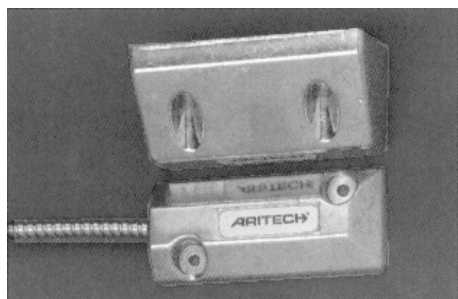

DC140

Robuust magneetcontact voor poorten/overheaddeuren voorzien van gepantserde kabel.

TECHNISCHE GEGEVENS