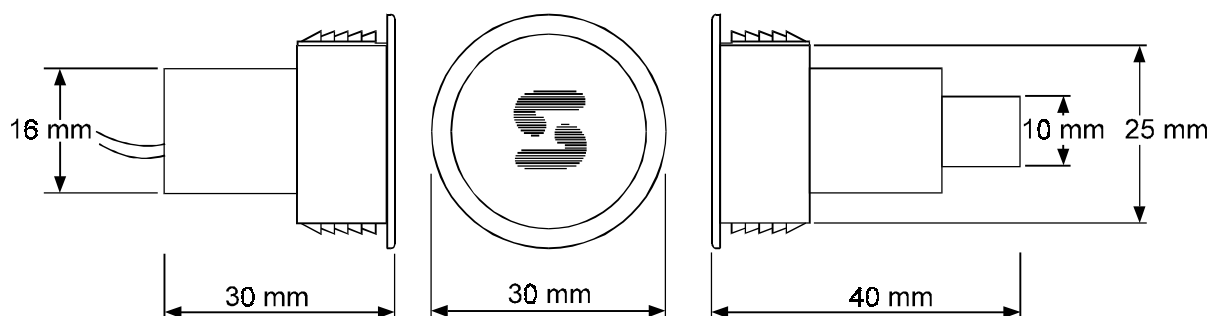

AFMETINGEN EN AANSLUITINGEN

DC125 & DC125B