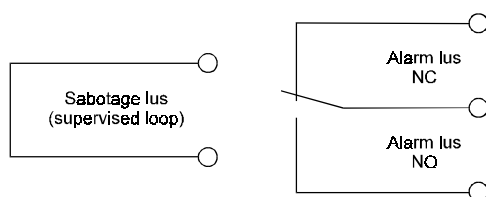

AFMETINGEN EN AANSLUITINGEN

DC125 & DC125B