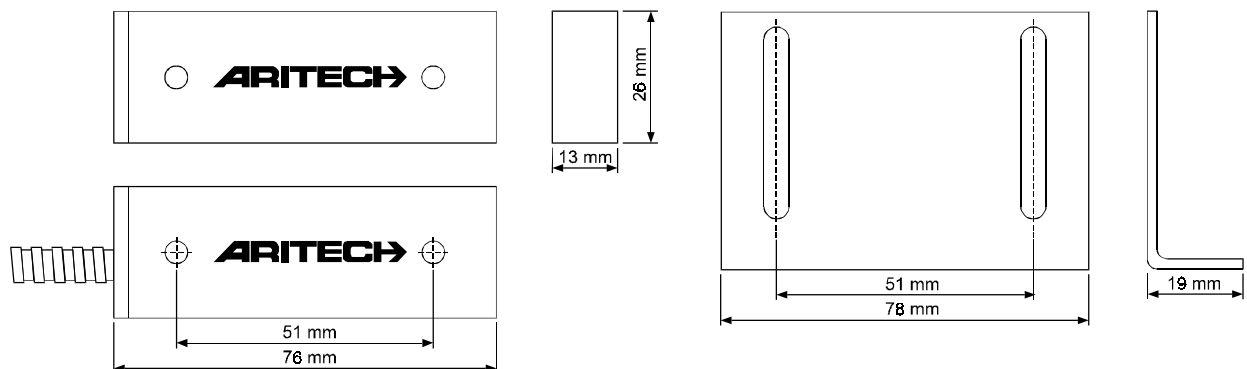

AFMETINGEN EN AANSLUITINGEN

DC118